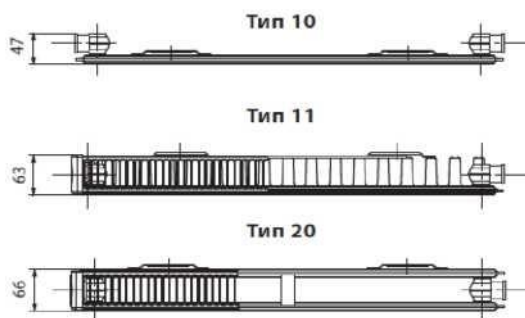

В цената са включени монтажни елементи: универсална ъглова конзола, стоманена тапа и обезвъздушител. Гаранция - 10 години

Продуктите не се поддържат на склад и се доставят по заявка.
Цените са в български лева, без ДДС. МХ СТРОЙ ООД си запазва правото на промени без предизвестие.