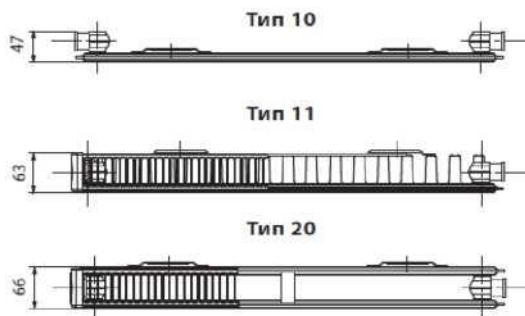

В цената са включени монтажни елементи: универсална ъглова конзола, стоманена тапа и обезвъздушител. Гаранция - 10 години